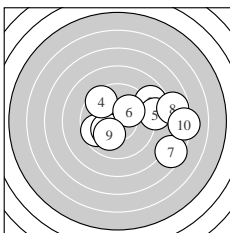

Ergebnis: **166** (175.2)
 Serien: 85 81
 Zähler: 4 5 6 3 2 0 0 0 0 0
 Innenzehner: 1
 weiteste: 11.45 (19.) , 11.29 (15.) , 9.31 (10.)
 beste Teiler 190.0 (3.) 213.7 (6.) 215.6 (9.)
 Trefferlage 1.90 mm rechts, 0.13 mm hoch
 Streuwert 4.30, horizontal: 5.74, vertikal: 2.00

Serie 1:
 9.7 ↙ 8.8 ↗ 10.2 * 9.5 ↘ 8.8 →
 10.1 ↗ 7.5 ↘ 7.8 → 10.1 ↙ 7.2 →
 beste Teiler 190.0 (3.) 213.7 (6.) 215.6 (9.)
 Trefferlage 2.81 mm rechts, 0.08 mm hoch
 Streuwert 3.64, horizontal: 4.62, vertikal: 2.26

Serie 2:
 8.8 ← 8.3 → 9.9 → 9.3 → 6.4 →
 9.9 ↘ 8.4 ↘ 10.0 ↘ 6.4 ← 8.1 →
 beste Teiler 226.9 (18.) 255.1 (16.) 262.3 (13.)
 Trefferlage 0.99 mm rechts, 0.18 mm hoch
 Streuwert 4.99, horizontal: 6.81, vertikal: 1.83