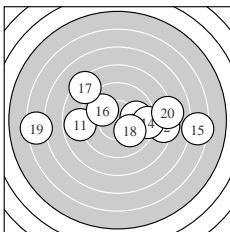

Ergebnis: **166** (175.2)
 Serien: 85 81
 Zähler: 4 5 6 3 2 0 0 0 0 0
 Innenzehner: 1
 weiteste: 11.45 (19.) , 11.29 (15.) , 9.31 (10.)
 beste Teiler 190.0 (3.) 213.7 (6.) 215.6 (9.)
 Trefferlage 1.90 mm rechts, 0.13 mm hoch
 Streuwert 4.30, horizontal: 5.74, vertikal: 2.00

Serie 1:
 9.7 ↙ 8.8 ↗ 10.2 * 9.5 ↘ 8.8 →
 10.1 ↗ 7.5 ↘ 7.8 → 10.1 ↙ 7.2 →
 beste Teiler 190.0 (3.) 213.7 (6.) 215.6 (9.)
 Trefferlage 2.81 mm rechts, 0.08 mm hoch
 Streuwert 3.64, horizontal: 4.62, vertikal: 2.26

Serie 2:
 8.8 ← 8.3 → 9.9 → 9.3 → 6.4 →
 9.9 ↘ 8.4 ↘ 10.0 ↘ 6.4 ← 8.1 →
 beste Teiler 226.9 (18.) 255.1 (16.) 262.3 (13.)
 Trefferlage 0.99 mm rechts, 0.18 mm hoch
 Streuwert 4.99, horizontal: 6.81, vertikal: 1.83