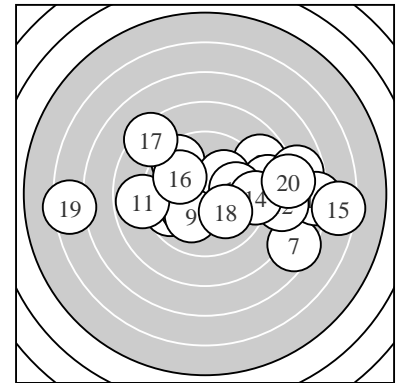

Ergebnis: **166** (175.2)
 Serien: 85 81
 Zähler: 4 5 6 3 2 0 0 0 0 0
 Innenzehner: 1
 weiteste: 11.45 (19.) , 11.29 (15.) , 9.31 (10.)
 beste Teiler 190.0 (3.) 213.7 (6.) 215.6 (9.)
 Trefferlage 1.90 mm rechts, 0.13 mm hoch
 Streuwert 4.30, horizontal: 5.74, vertikal: 2.00

Serie 1:
 9.7 ↙ 8.8 ↗ 10.2 * 9.5 ↘ 8.8 →
 10.1 ↗ 7.5 ↘ 7.8 → 10.1 ↙ 7.2 →
 beste Teiler 190.0 (3.) 213.7 (6.) 215.6 (9.)
 Trefferlage 2.81 mm rechts, 0.08 mm hoch
 Streuwert 3.64, horizontal: 4.62, vertikal: 2.26

Serie 2:
 8.8 ← 8.3 → 9.9 → 9.3 → 6.4 →
 9.9 ↘ 8.4 ↘ 10.0 ↘ 6.4 ← 8.1 →
 beste Teiler 226.9 (18.) 255.1 (16.) 262.3 (13.)
 Trefferlage 0.99 mm rechts, 0.18 mm hoch
 Streuwert 4.99, horizontal: 6.81, vertikal: 1.83