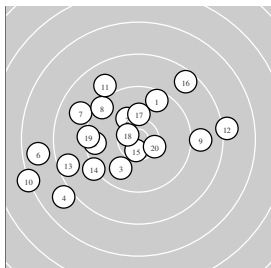

Ergebnis: **545** 177 Serien: 86 91
 194 96 98
 174 90 84
 Zaehler: 26 21 7 5 0 1 Innenzehner: 17

kniend Wertung

liegend Wertung

stehend Wertung

Serie: 1 9.6 ↗ 10.2 ↘ 9.9 ↙ 8.0 ↖ 9.6 ← 7.8 ← 9.0 ↖ 9.4 ↘ 9.0 → 7.3 ←
Serie: 2 9.0 ↘ 8.2 → 8.6 ← 9.3 ↙ 10.6 * 8.6 ↗ 10.2 ↑ 10.6 * 9.4 ← 10.4 *

Serie: 1 10.0 ↗ 9.8 ↘ 9.4 ↗ 9.5 → 10.5 * 10.7 * 10.4 * 9.9 ↗ 10.5 * 10.5 *
Serie: 2 9.0 ← 9.5 ← 10.7 * 10.7 * 10.0 ↘ 10.0 ↑ 10.7 * 10.6 * 10.0 ↖ 10.5 *

Serie: 1 10.0 ↑ 10.9 * 9.8 ↘ 8.4 ↙ 10.1 ↘ 9.1 ↘ 9.2 ← 10.5 * 7.1 ↖ 8.7 ↑
Serie: 2 9.7 ↗ 10.2 → 7.6 ↘ 10.3 * 7.1 ↖ 8.5 ↘ 9.5 ↘ 9.1 ↑ 5.4 ↙ 10.8 *